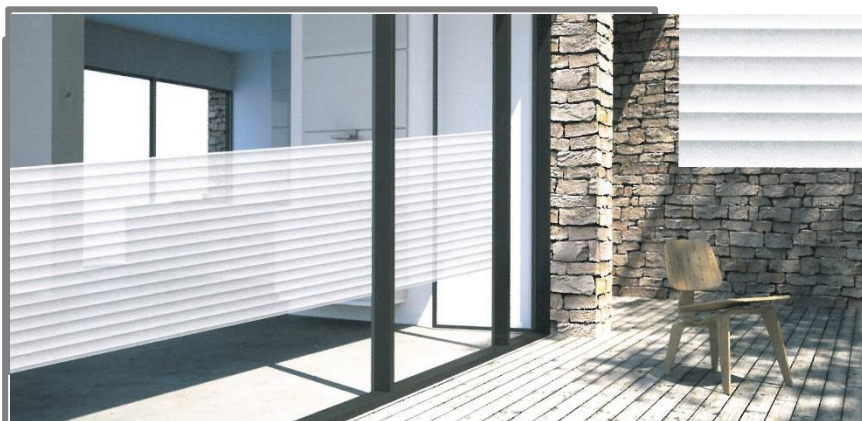

CM.45
TRASPARENTE
JALOUISE

Cod. forn.: 280-2910
Cod. Anfuso: 101406